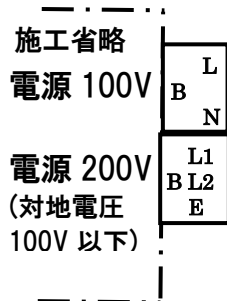

平成 25 年度第二種電気工事士実技試験候補問題

No1

No2

No3

電源
1Φ2W
100V

No4

No5

電源
1Φ2W
100V