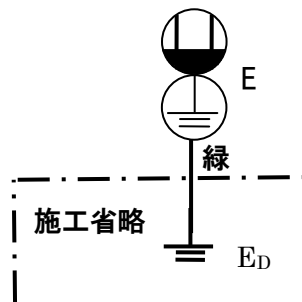

平成 25 年度第二種電気工事士実技試験候補問題

No1

No2

No3

電源
1Φ2W
100V

No4

No5

電源
1Φ2W
100V